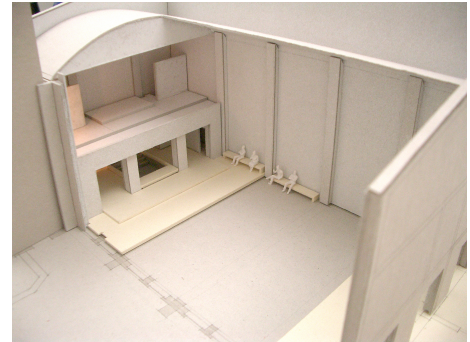

TAUFE

- 1 Umkleide
- 2 Taufbecken
- 3 Technik-schrank
- 4 Orgelraum

BÜHNE

Pult / Kanzel
und Abendmahlstisch
frei platzierbar

EINGANGSBEREICH

- 5 Eltern-Kind-Raum
- 6 Foyer
- 7 Unterverteilung / Technikschränk
- 8 Garderobe
- 9 Bücher- / Lesecke

ERDGESCHOSS

EFG Berlin-Spandau

Redesign of church service room
Invited competition, awarded

formwerk GmbH Berlin, Karen Windt