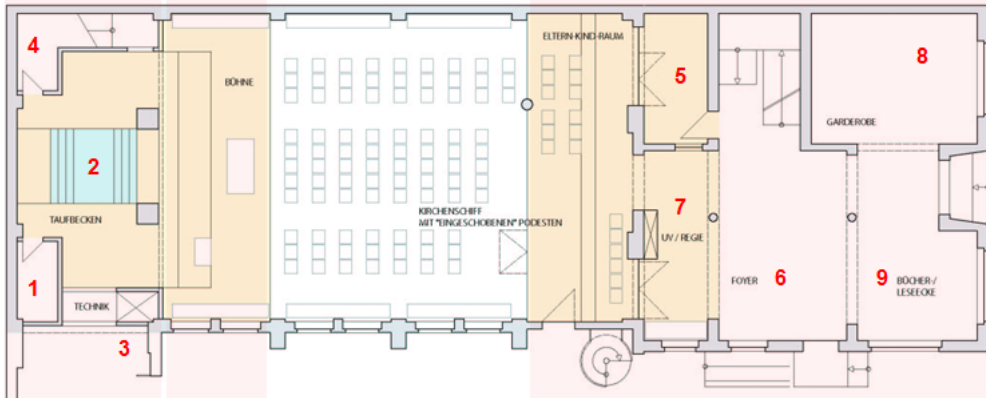

TAUFE

- 1 Umkleide
- 2 Taufbecken
- 3 Technik-schrank
- 4 Orgelraum

BÜHNE

Pult / Kanzel
und Abendmahlstisch
frei platzierbar

EINGANGSBEREICH

- 5 Eltern-Kind-Raum
- 6 Foyer
- 7 Unterverteilung / Technikschränk
- 8 Garderobe
- 9 Bücher- / Lesecke

ERDGESCHOSS

EFG Berlin-Spandau

Redesign of church service room
Invited competition, awarded

formwerk GmbH Berlin, Karen Windt